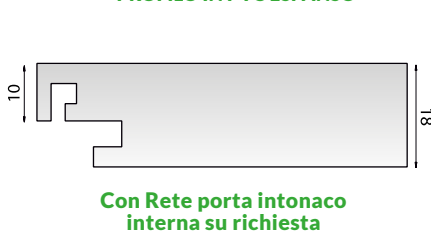

NOVITÀ

COD. PROGCP

Guida Avvolgibile e Copertina in **PVC**

Nuovissimo controtelaio termico STH PRO con Guida Avvolgibile e Copertina in **PVC**. La ribattuta è sempre disponibile nelle 3 misure, da 30/50/70mm, sede per serramento variabile disponibile in Multistrato Fenolico o PVC ESPANSO, quest'ultimo con la possibilità di aggiunta della Rete Porta Intonaco interna.

A BATTUTA INFISSO

Sezione serramento variabile, da comunicare al momento dell'ordine.

R RIBATTUTA

30 50 70 MISURE IN MILLIMETRI

LA RIBATTUTA VIENE CONSIDERATA DI STANDARD DA 30 MM

SEZIONE TECNICA

VARIABILI SU RICHIESTA

COD. EPS1

EPS PER MURATURA

COD. EPS2

EPS PER STIPITI

SE NON INDICATO AL MOMENTO DELL'ORDINE, IL CONTROTELAIO VERRA' FORNITO STANDARD SENZA EPS1/EPS2

ACCESSORI SU RICHIESTA

PROFILO 4° LATO IN PVC

PROFILO IN PVC ESPANSO