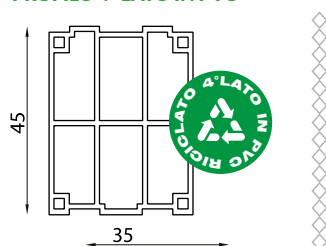

NOVITÀ

COD. PROGCP

Guida Avvolgibile e Copertina in **PVC**

Nuovissimo controtelaio termico STH PRO con Guida Avvolgibile e Copertina in **PVC**. La ribattuta è sempre disponibile nelle 3 misure, da 30/50/70mm, sede per serramento variabile disponibile in Multistrato Fenolico o PVC ESPANSO, quest'ultimo con la possibilità di aggiunta della Rete Porta Intonaco interna.

A BATTUTA INFISSO

Sezione serramento variabile, da comunicare al momento dell'ordine.

R RIBATTUTA

30 50 70 MISURE IN MILLIMETRI

LA RIBATTUTA VIENE CONSIDERATA DI STANDARD DA 30 MM

SEZIONE TECNICA

VARIABILI SU RICHIESTA

COD. EPS1

EPS PER MURATURA

COD. EPS2

EPS PER STIPITI

SE NON INDICATO AL MOMENTO DELL'ORDINE, IL CONTROTELAIO VERRA' FORNITO STANDARD SENZA EPS1/EPS2

ACCESSORI SU RICHIESTA

PROFILO 4° LATO IN PVC

PROFILO IN PVC ESPANSO