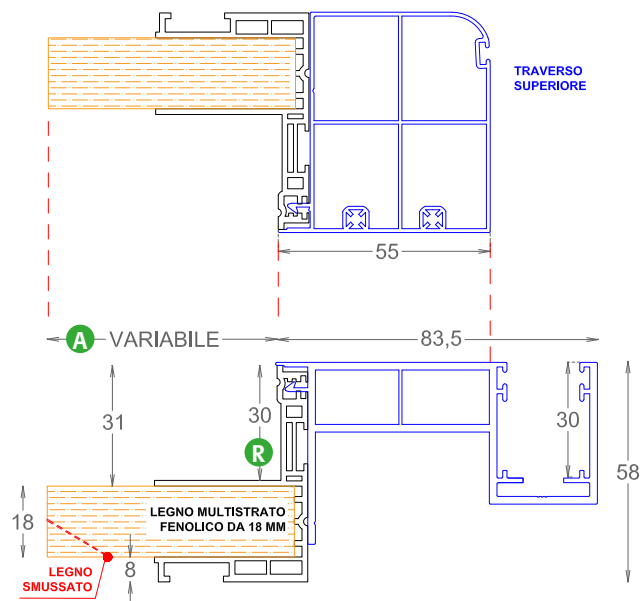

NOVITÀ

COD. PROGCP

Guida Avvolgibile e Copertina in **PVC**

Nuovissimo controtelaio termico STH PRO con Guida Avvolgibile e Copertina in **PVC**. La ribattuta è sempre disponibile nelle 3 misure, da 30/50/70mm, sede per serramento variabile disponibile in Multistrato Fenolico o PVC ESPANSO, quest'ultimo con la possibilità di aggiunta della Rete Porta Intonaco interna.

A BATTUTA INFISSO

Sezione serramento variabile, da comunicare al momento dell'ordine.

R RIBATTUTA

30 50 70 MISURE IN MILLIMETRI

LA RIBATTUTA VIENE CONSIDERATA DI STANDARD DA 30 MM

SEZIONE TECNICA

VARIABILI SU RICHIESTA

COD. EPS1

EPS PER MURATURA

COD. EPS2

EPS PER STIPITI

SE NON INDICATO AL MOMENTO DELL'ORDINE, IL CONTROTELAIO VERRA' FORNITO STANDARD SENZA EPS1/EPS2

ACCESSORI SU RICHIESTA

PROFILO 4° LATO IN PVC

PROFILO IN PVC ESPANSO