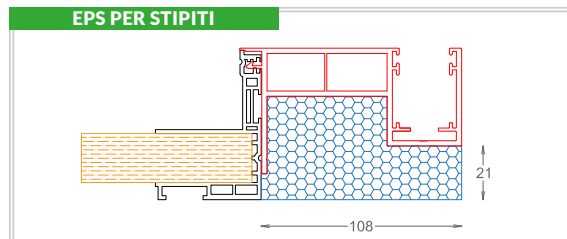

COD. EPS2

EPS PER STIPITI

SE NON INDICATO AL MOMENTO DELL'ORDINE, IL CONTROTELAIO VERRA' FORNITO STANDARD SENZA EPS1/EPS2