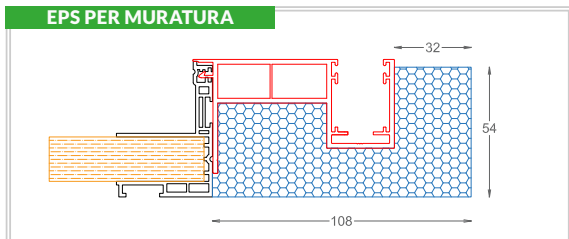

VARIABILI SU RICHIESTA

COD. EPS1

EPS PER MURATURA